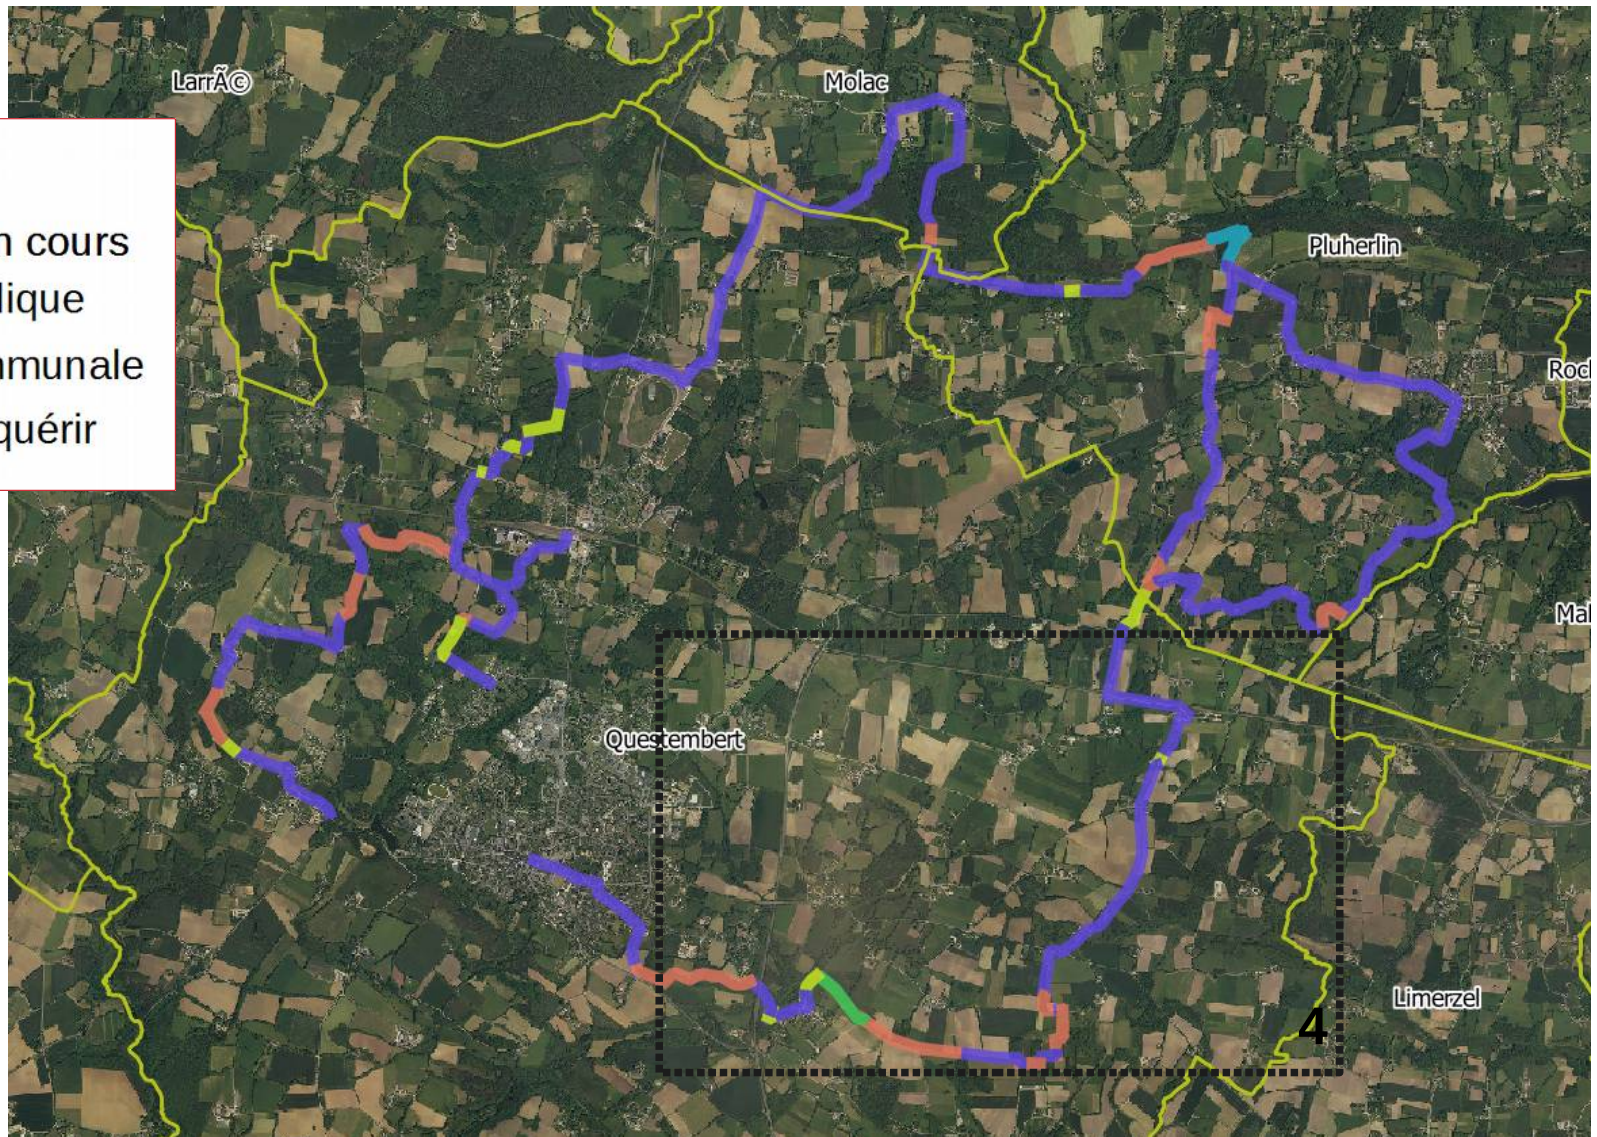

Légende

- Convention en cours
- Propriété publique
- Propriété communale
- Emprise à acquérir