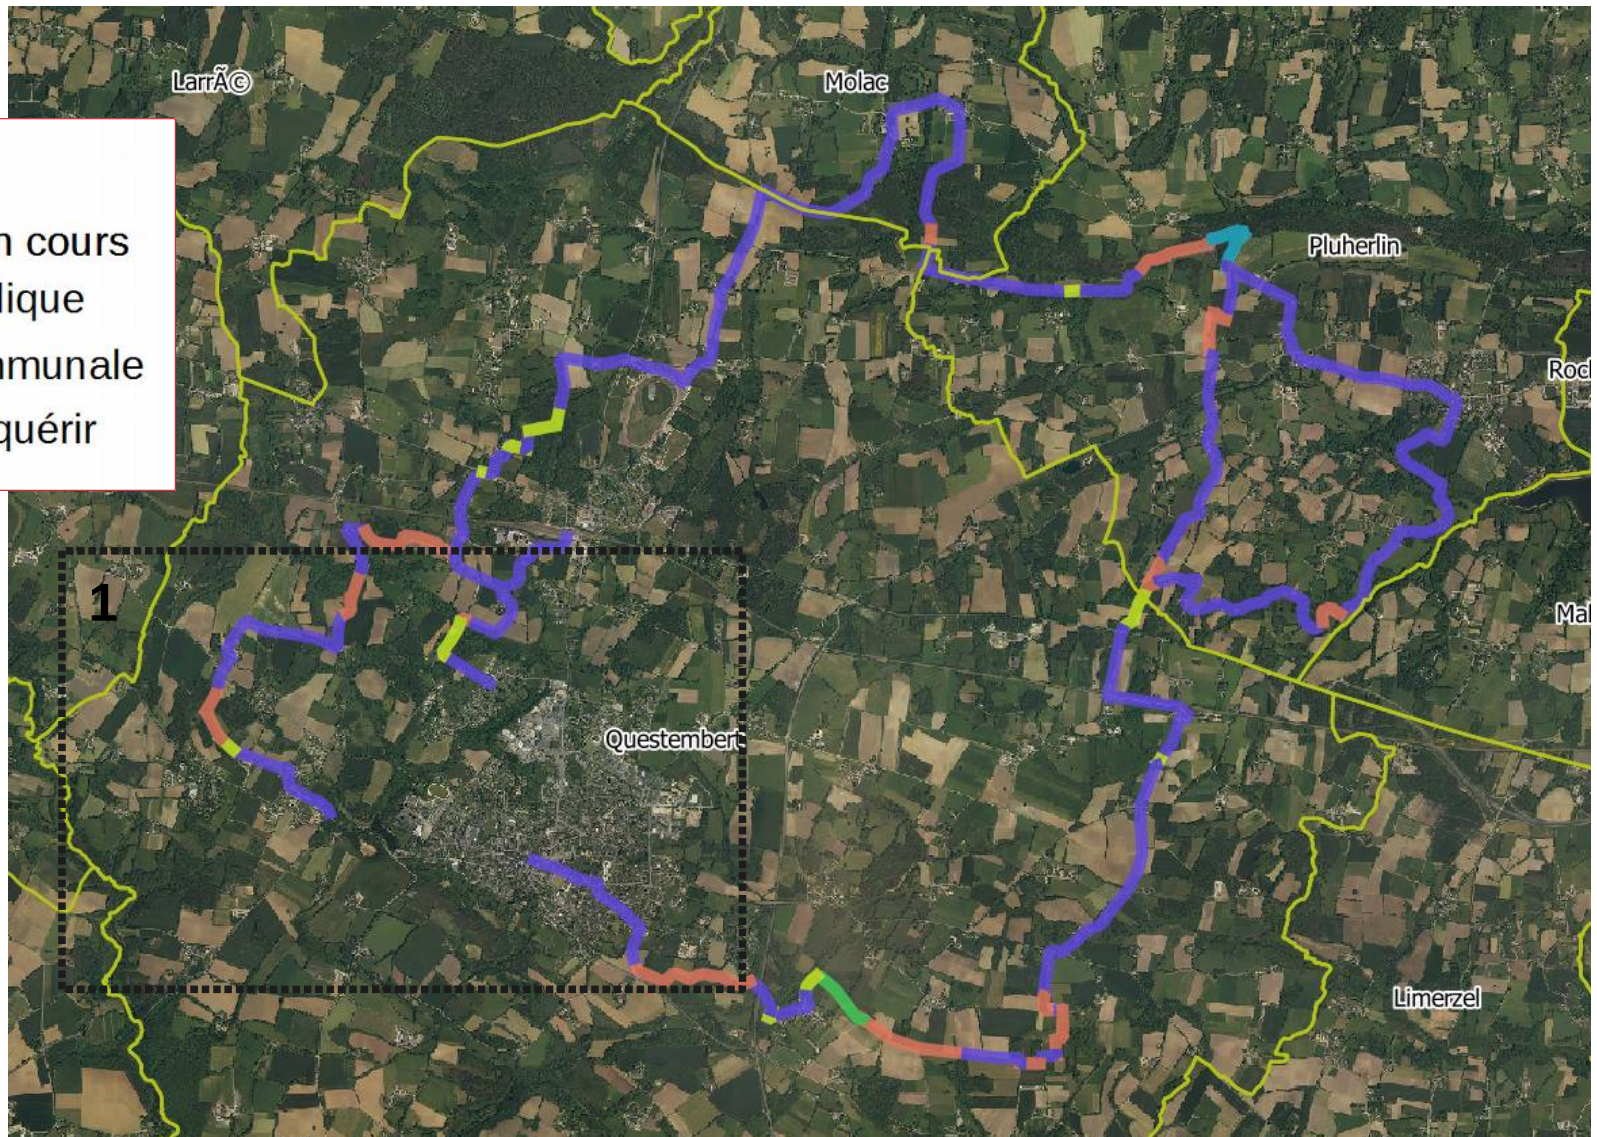

# Boucle équestre de Questembert

## Légende

-  Convention en cours
-  Propriété publique
-  Propriété communale
-  Emprise à acquérir

Boucle de Questembert 1/24

Boucle de Questembert 2/24

## Boucle de Questembert 14/24

## Boucle équestre de Questembert

- 39 km de linéaire pour la boucle de Questembert
- 9 km pour la boucle de Pluherlin
  
- 38 km en propriété publique
- 8 km conventionnés
- 2 km à acquérir