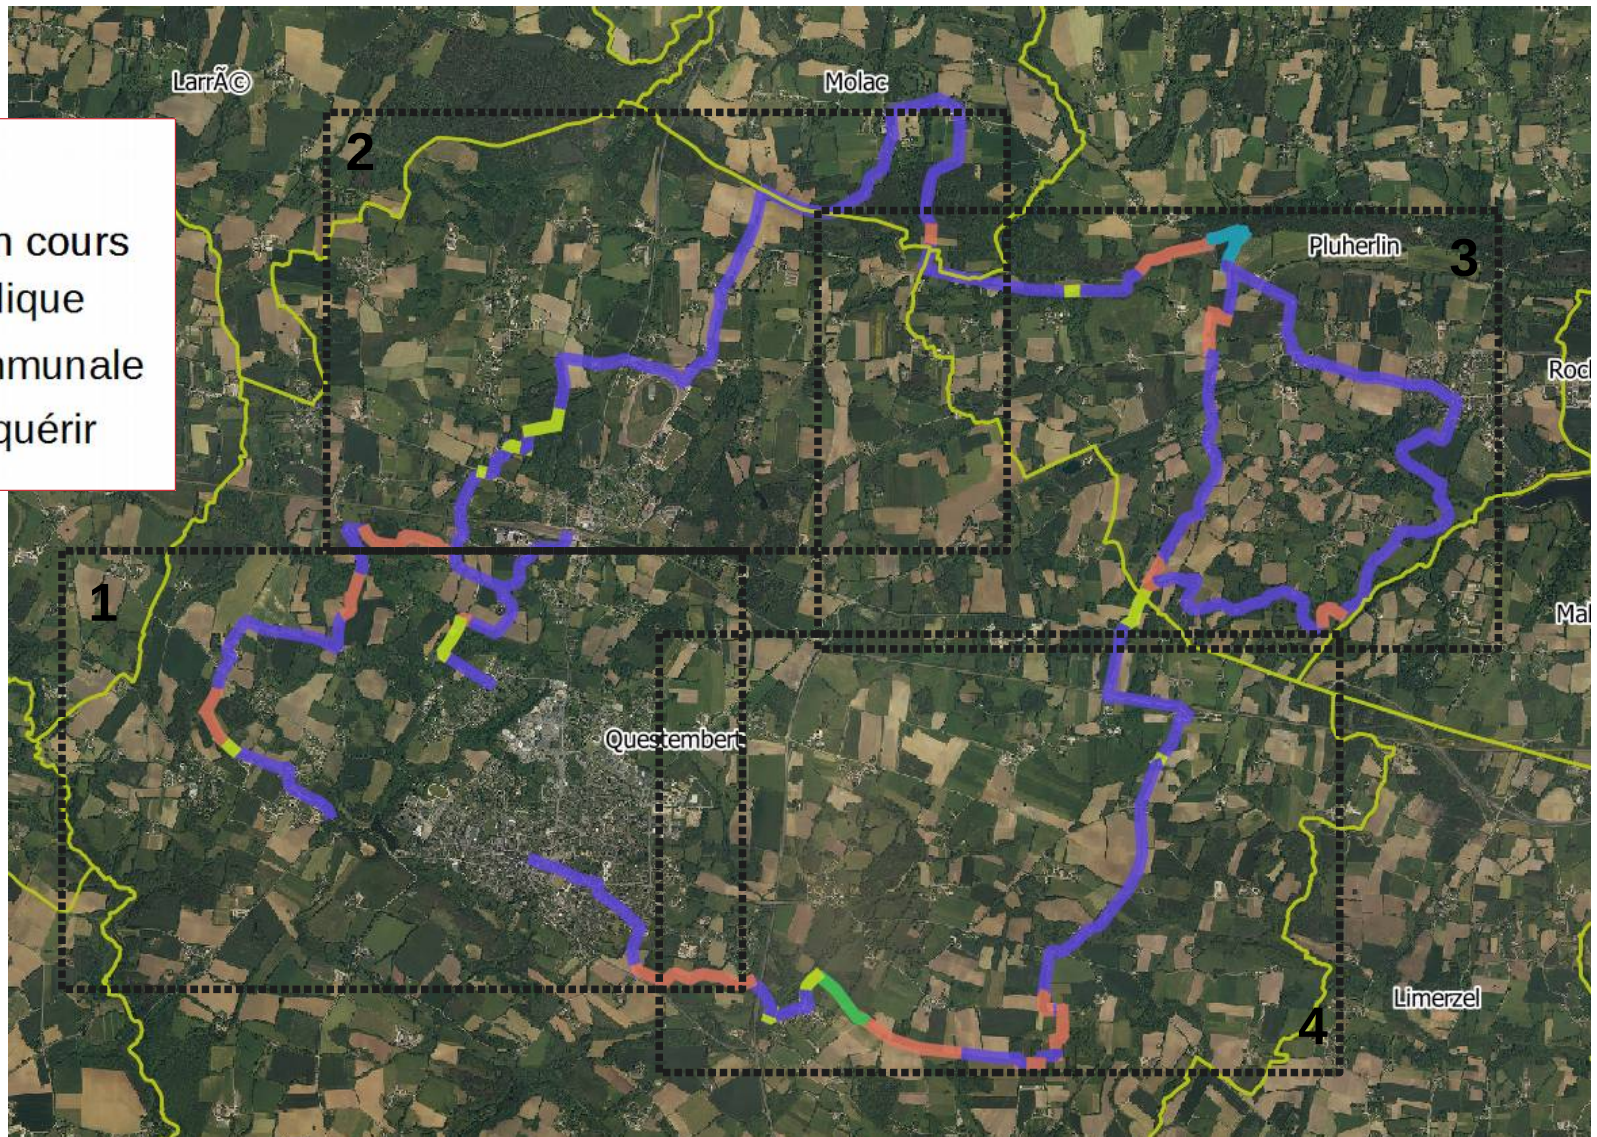

# Boucle équestre de Questembert

## Légende

-  Convention en cours
-  Propriété publique
-  Propriété communale
-  Emprise à acquérir

Boucle de Questembert 1/24

Boucle de Questembert 2/24

## Boucle de Questembert 14/24

## Boucle équestre de Questembert

- 39 km de linéaire pour la boucle de Questembert
- 9 km pour la boucle de Pluherlin
  
- 38 km en propriété publique
- 8 km conventionnés
- 2 km à acquérir