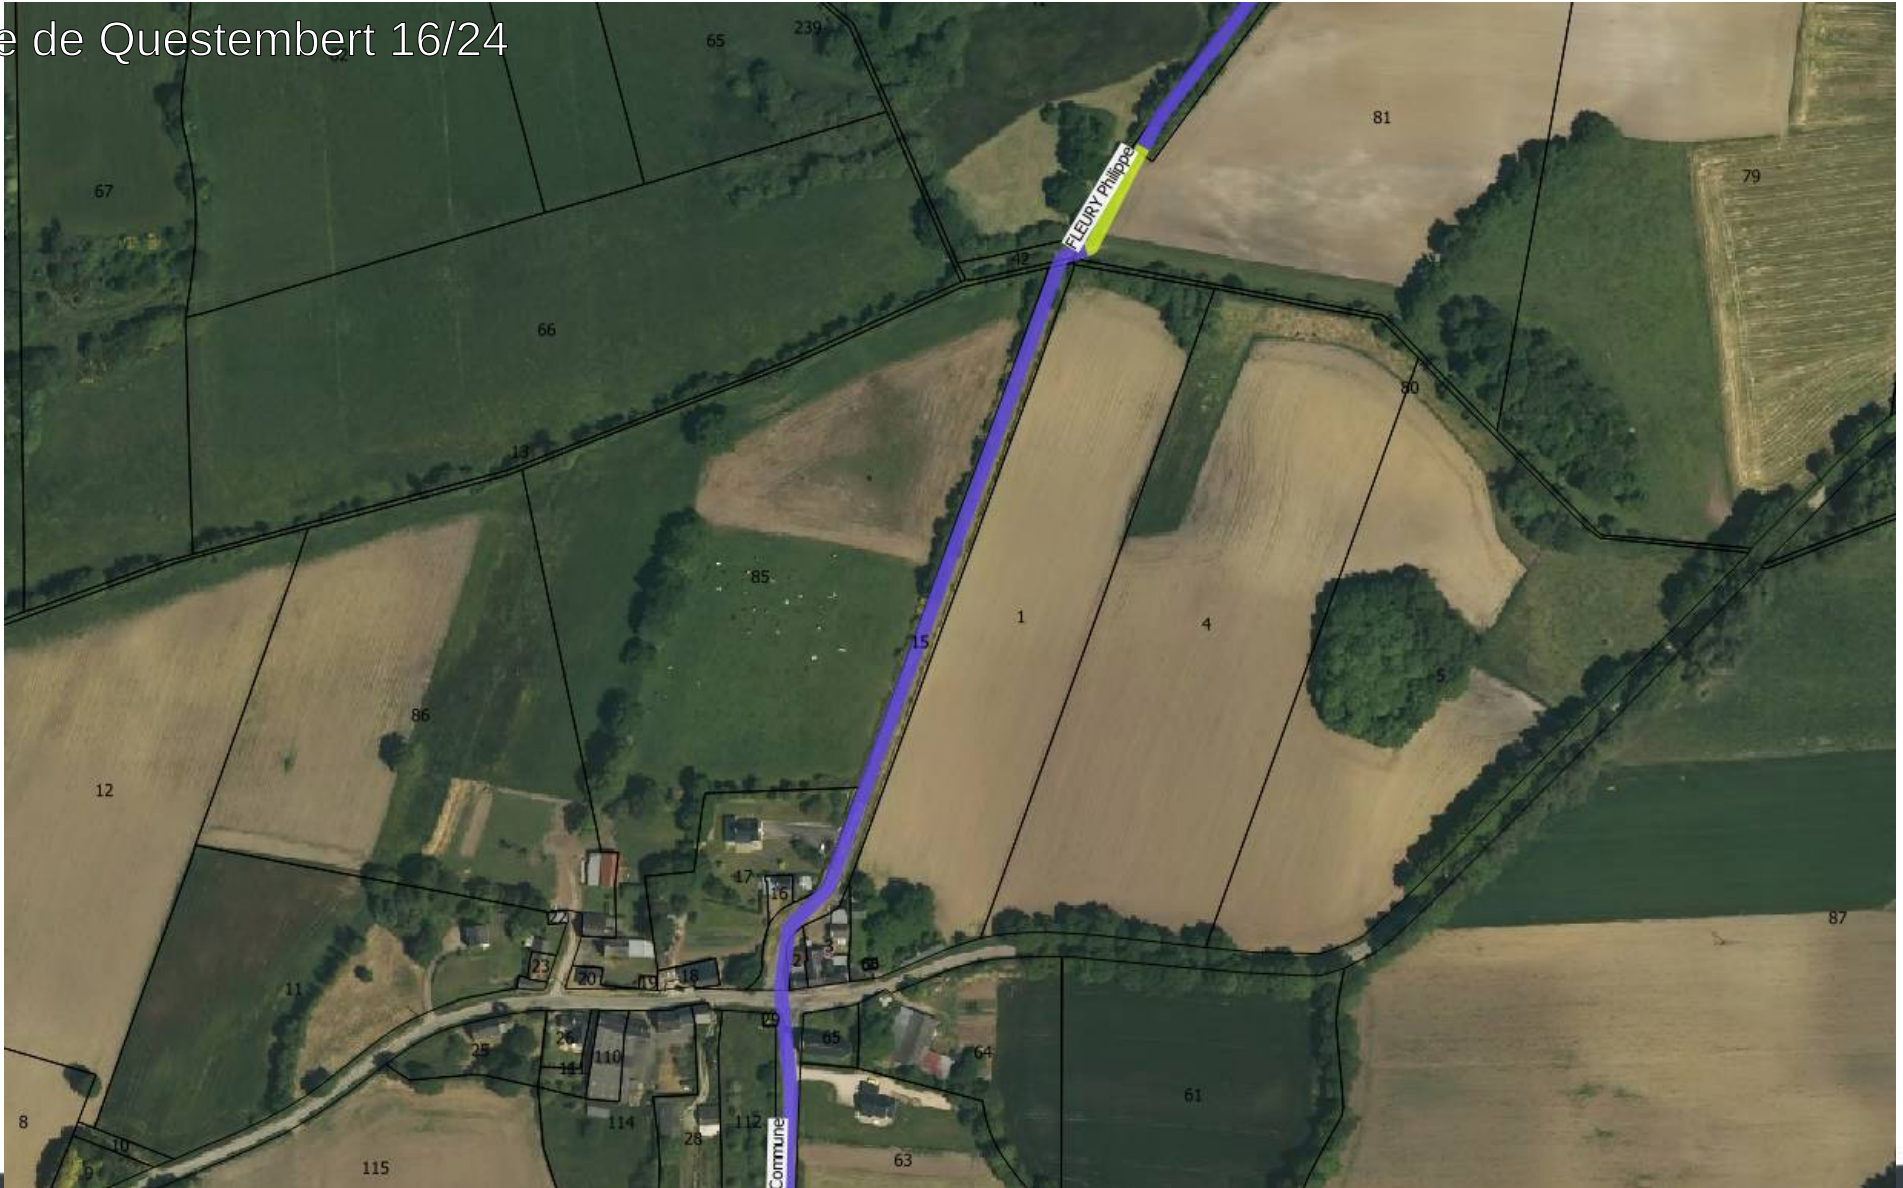

Boucle de Questembert 16/24