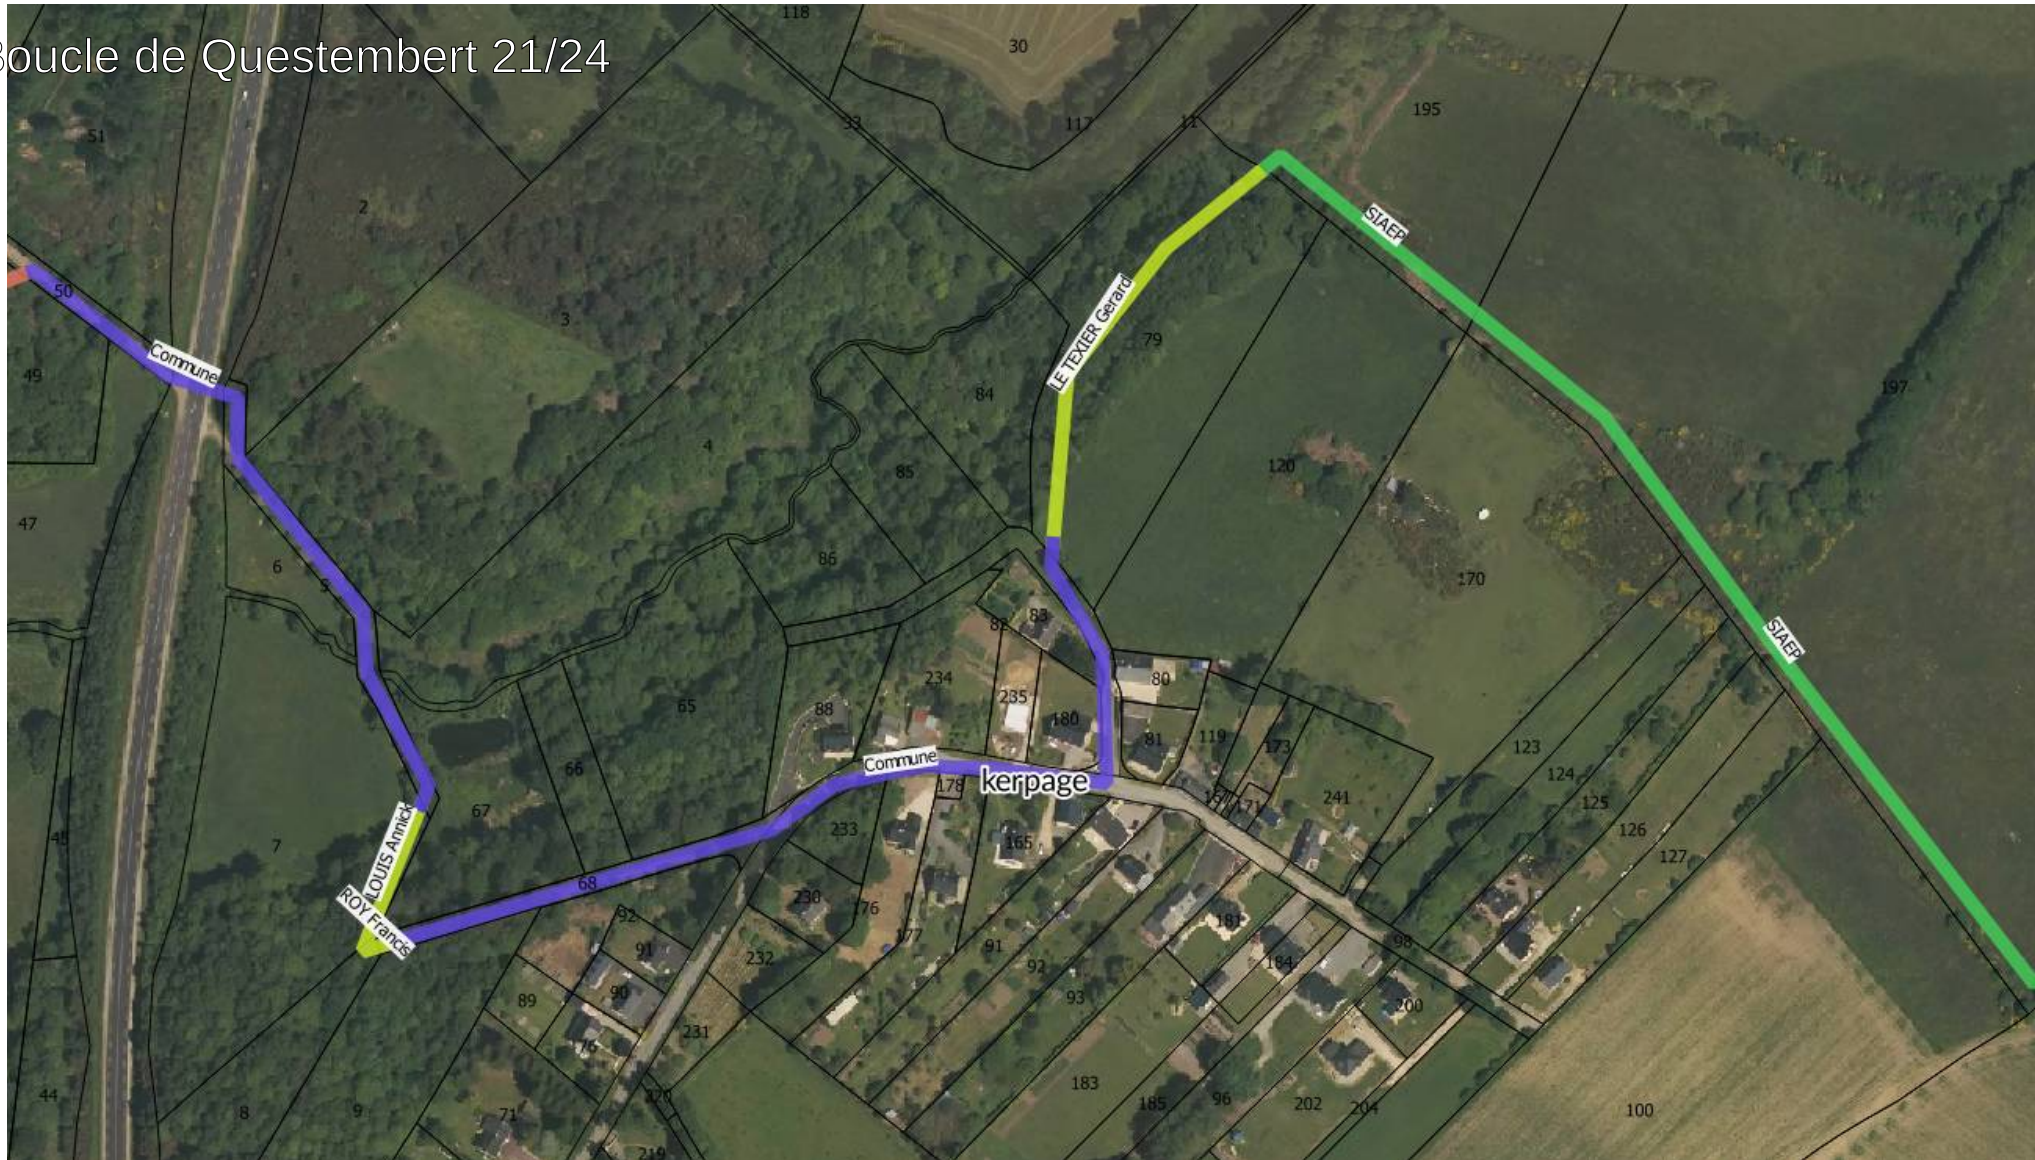

## Boucle de Questembert 14/24

Boucle de Questembert 19/24

Boucle de Questembert 20/24

Boucle de Questembert 21/24

Boucle de Questembert 22/24

Boucle de Questembert 23/24

Boucle de Questembert 24/24

## Boucle équestre de Questembert

- 39 km de linéaire pour la boucle de Questembert
- 9 km pour la boucle de Pluherlin
  
- 38 km en propriété publique
- 8 km conventionnés
- 2 km à acquérir