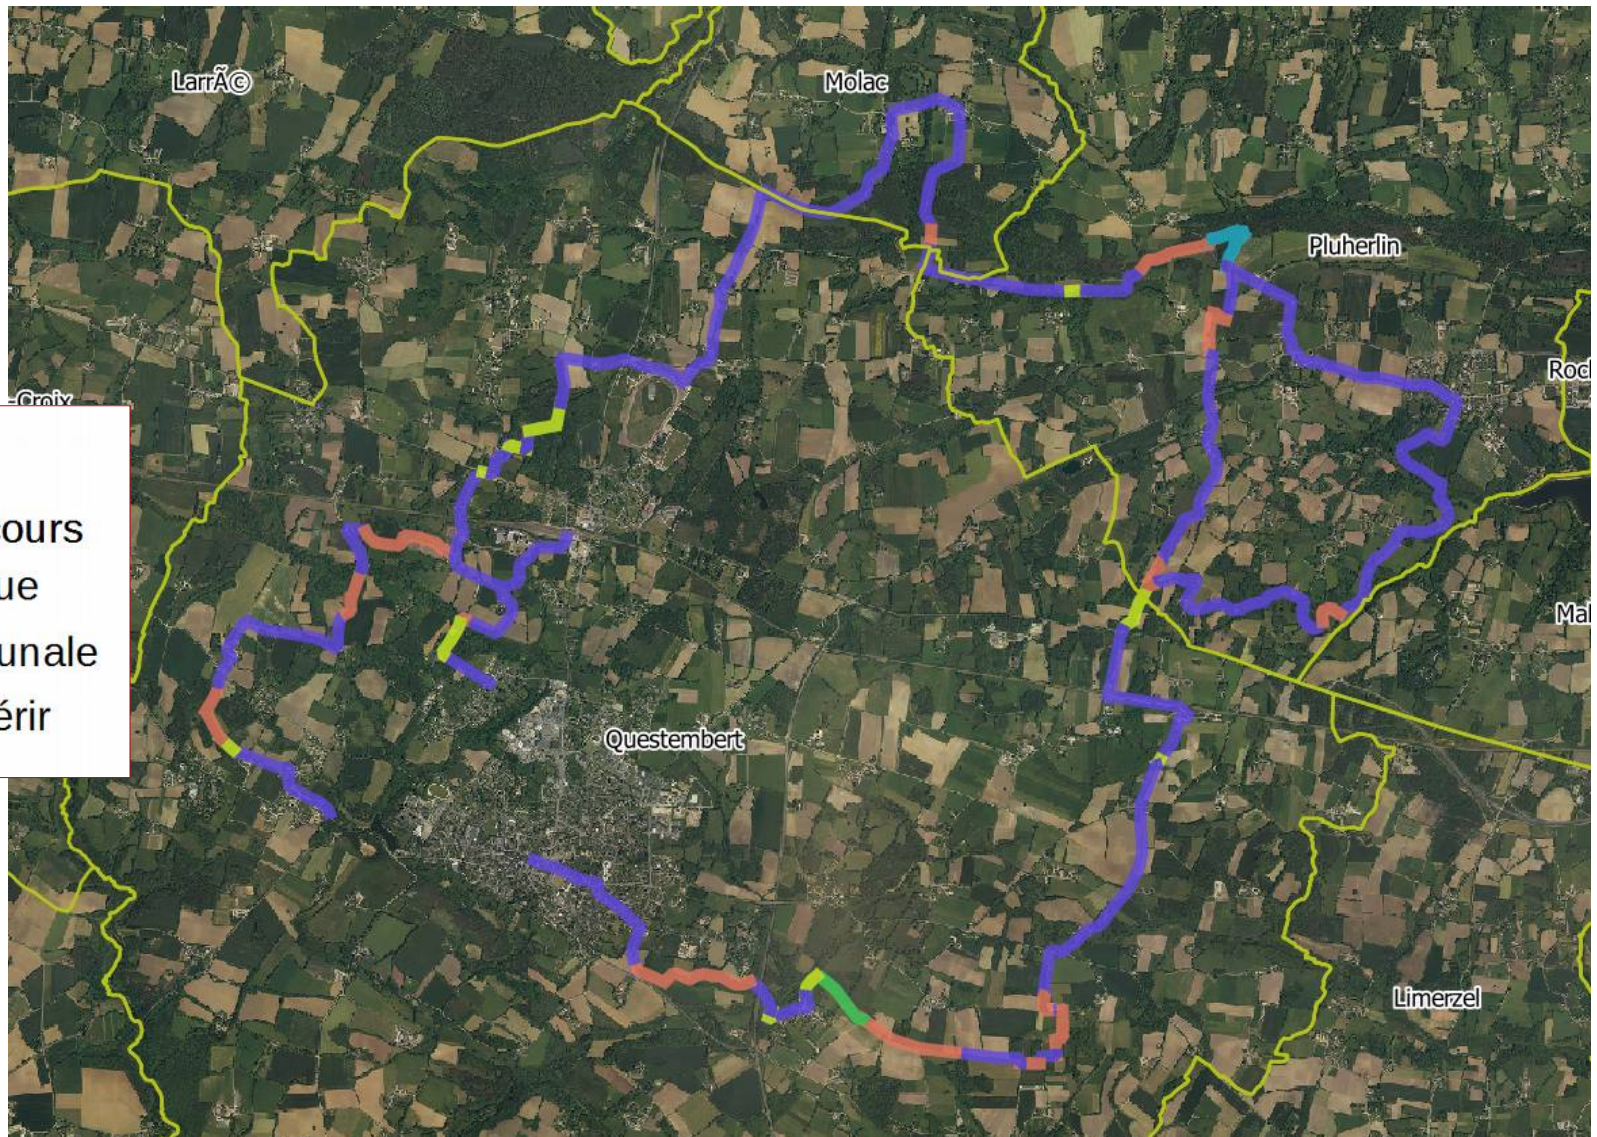

# Boucle équestre de Questembert

## Légende

-  Convention en cours
-  Propriété publique
-  Propriété communale
-  Emprise à acquérir

Boucle de Questembert 1/24

Boucle de Questembert 2/24

## Boucle de Questembert 14/24

## Boucle équestre de Questembert

- 39 km de linéaire pour la boucle de Questembert
- 9 km pour la boucle de Pluherlin
  
- 38 km en propriété publique
- 8 km conventionnés
- 2 km à acquérir